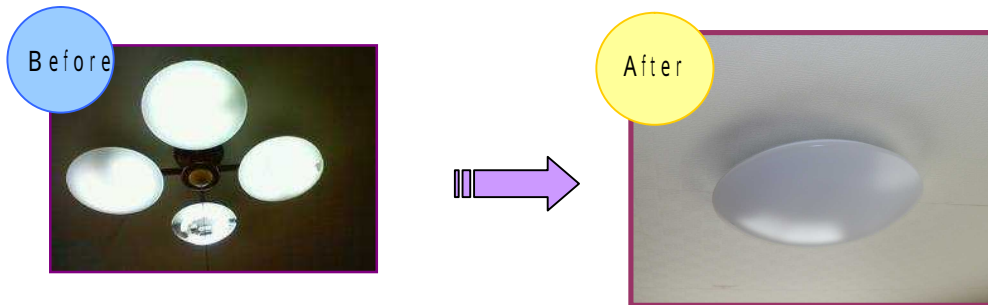

キッチン照明取替

リビング照明取替

担当: 三浦

・スッキリしたタイプへ希望にて丸型スリムへ。長寿命のFHC蛍光灯使用。リモコン付きで遠隔操作OK。