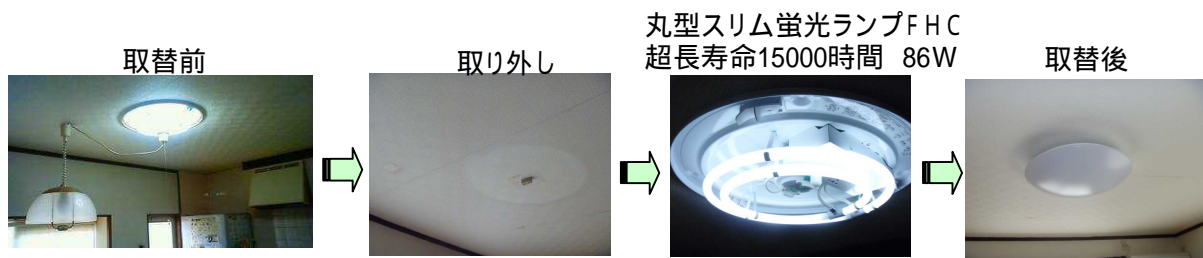

キッチン照明取替

リビング照明取替

担当: 三浦

・スッキリしたタイプへ希望にて丸型スリムへ。長寿命のFHC蛍光灯使用。リモコン付きで遠隔操作OK。