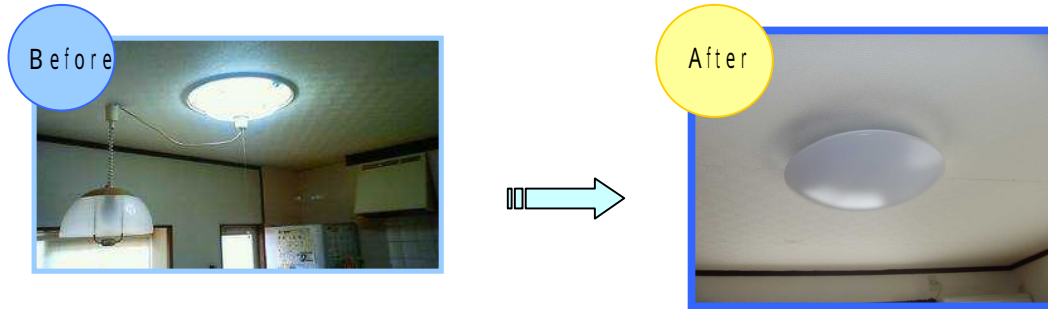

キッチン照明取替

リビング照明取替

担当: 三浦

・スッキリしたタイプへ希望にて丸型スリムへ。長寿命のFHC蛍光灯使用。リモコン付きで遠隔操作OK。